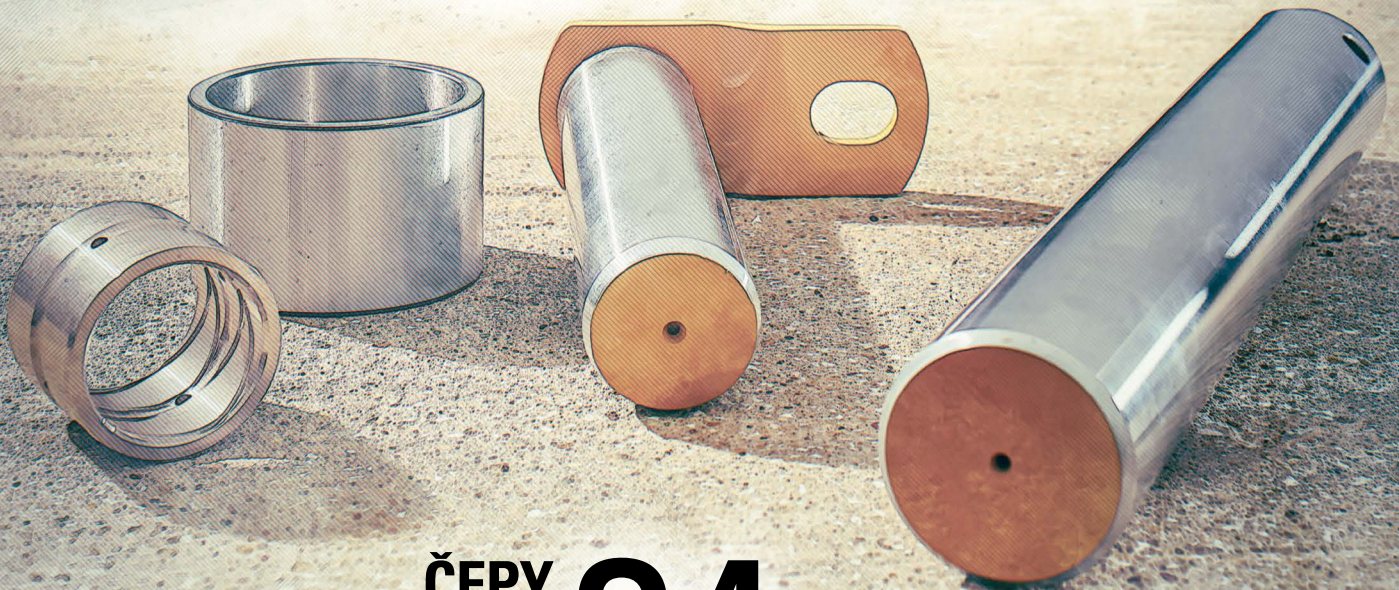

**3x**

VĚTŠÍ HLOUBKA  
KALENÉ VRSTVY

ČEPY  
A POUZDRA CAT®  
NYNÍ SE SLEVOU **34%**  
PŘI NÁKUPU NA PARTS.CAT.COM

Nabídka platí do 31. 10. 2024 na všechny typy čepů a pouzder CAT.

parts.cat.com

ZEPPELIN® CAT®

## ČEPY a POUZDRA CAT®

SPOJOVACÍ ČEPY A LOŽISKA CAT® UDRŽUJÍ VÁŠ STROJ CAT V PROVOZU KAŽDÝ DEN.  
ČEPY A LOŽISKA CAT JSOU NAVRŽENA TAK, ABY SPLŇOVALA NEJNÁROČNĚJŠÍ  
STANDARDSY CAT A POSKYTOVALA VYŠŠÍ PRODUKTIVITU A DELŠÍ ŽIVOTNOST.