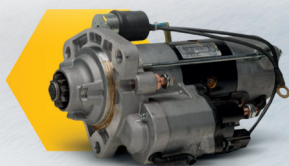

## STARTÉRY

- dlouhý životní cyklus
- spolehlivý výkon pro start studeného motoru
- optimalizovaný pro konkrétní motory strojů CAT